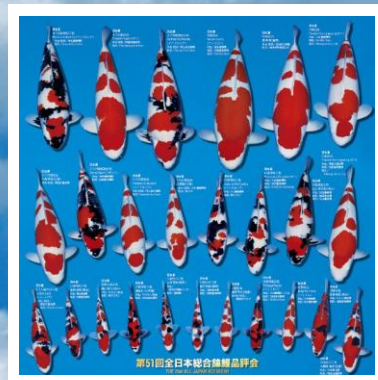

2021 Koi Calendar

Price List

Jumbo

size
Height: 880 (mm)
Width : 580 (mm)

(JYP)	pcs	(JYP)
1,000	1-29	900
870	30-49	780
700	50-99	600
680	100-199	580
610	200-299	550
570	300-499	520
530	500-	490

(sales tax 10%)

Variety

size
Height: 600 (mm)
Width : 420 (mm)

Please apply to

Shin Nippon Kyoiku Tosho Co., Ltd.

9-2, Chofu Ogi-machi, Shimonoseki-city

752-0927 Japan

PHONE: 083-249-1151

FAX: 083-249-1152