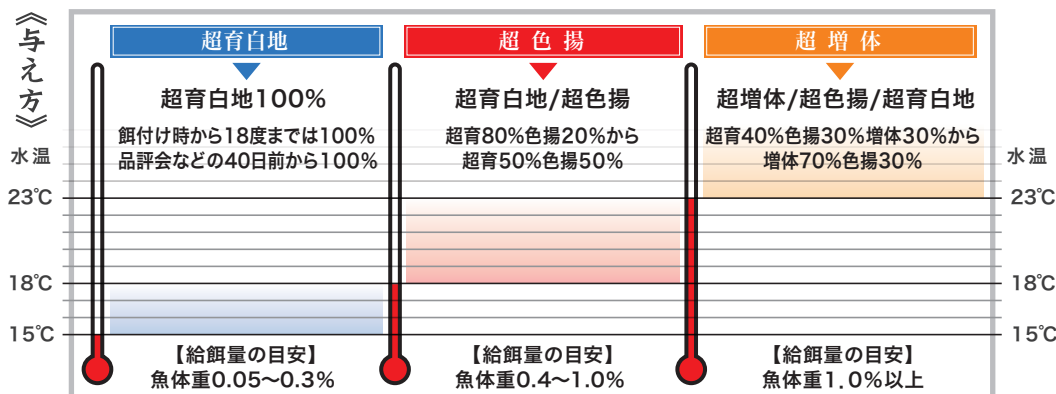

販売元

ODAKAN

株式会社オダカン

〒258-0018

神奈川県足柄上郡大井町金手11-11

<http://www.odakan.com>

日本国内生産
MADE IN JAPAN