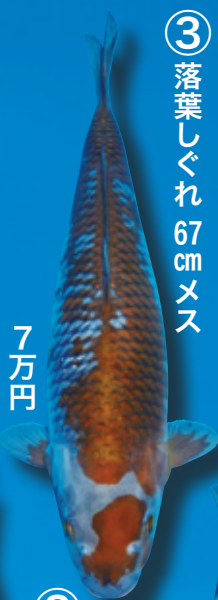

KHV、SVC年に4回以上検査済み。昭和三色はすべて大日系。(ハウス内200トン池飼育)

撮影日/平成30年5月1日

① 大正三色 61cmメス

8万円

② ドイツ光り模様 62cmメス

7万円

③ 落葉しぐれ 67cmメス

7万円

④ 五色(見沼産) 59cmメス

6万円

⑤ 山吹黄金 63cmメス

5万円

※飛び緋数力所あり

⑥ 昭和三色 61cmメス

5万円

※墨質良好

⑧ 白写り 48cmメス

4万円

※品評会用

⑭ 銀鱗紅白 33cmメス

4万円

※品評会用

⑮ 光り模様 34cm

2万円

⑨ 紅鯉 57cmメス

2.5万円

※2カ所黒点あり

⑫ 銀鱗白写り 54cm

4.5万円

⑬ 昭和三色 43cmメス

4万円

※品評会用