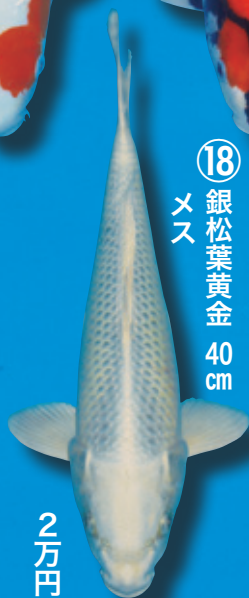

KHV、SVC年に4回以上検査済み。昭和三色はすべて大日系。(ハウス内200トン池飼育)

撮影日/平成30年5月1日

※飛び緋数力所あり

※墨質良好

※品評会用

※品評会用

※2カ所黒点あり

※品評会用

2万円

丈夫で健康な錦鯉をどこよりも安く、お買い上げいただく為、6カ月以上、ハウス内コンクリート池で隔離飼育中。

川合 観賞魚 養殖場

〒444-0423 愛知県西尾市一色町一色東前新田19

養殖場 錦鯉担当者 携帯090-1292-6310

店舗 ☎0563-73-4773

FAX 0563-72-3674

代引き可能 宅配送料/3,000円

※全国一律

振込先/三菱UFJ銀行西尾支店 (普)3550356 カワイミキオ