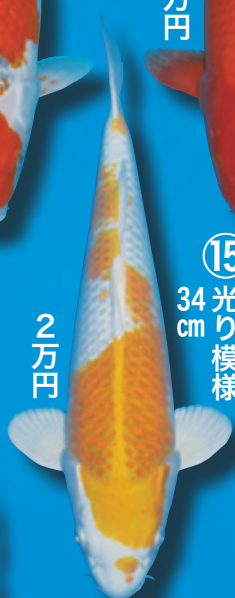

KHV、SVC年に4回以上検査済み。昭和三色はすべて大日系。(ハウス内200トン池飼育)

撮影日/平成30年5月1日

① 大正三色 61cmメス

8万円

② ドイツ光り模様 62cmメス

7万円

③ 落葉しぐれ 67cmメス

7万円

④ 五色(見沼産) 59cmメス

6万円

⑤ 山吹黄金 63cmメス

5万円

※飛び緋数力所あり

⑥ 昭和三色 61cmメス

5万円

※墨質良好

⑧ 白写り 48cmメス

4万円

※品評会用

⑭ 銀鱗紅白 33cmメス

4万円

※品評会用

⑮ 光り模様 34cm

2万円

⑨ 紅鯉 57cmメス

2.5万円

※2カ所黒点あり

⑫ 銀鱗白写り 54cm

4.5万円

⑬ 昭和三色 43cmメス

4万円

※品評会用