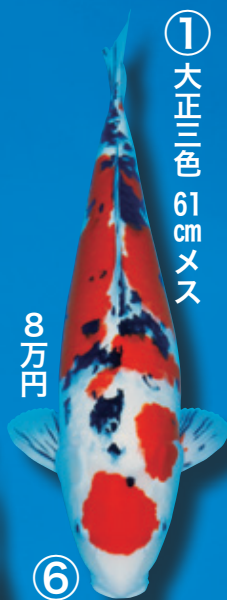

KHV、SVC年に4回以上検査済み。昭和三色はすべて大日系。(ハウス内200トン池飼育)

撮影日/平成30年5月1日

① 大正三色 61cmメス

8万円

② ドイツ光り模様 62cmメス

7万円

③ 落葉しぐれ 67cmメス

7万円

④ 五色(見沼産) 59cmメス

6万円

⑤ 山吹黄金 63cmメス

5万円

※飛び緋数力所あり

⑥ 昭和三色 61cmメス

5万円

※墨質良好

⑧ 白写り 48cmメス

4万円

※品評会用

⑭ 銀鱗紅白 33cmメス

4万円

※品評会用

⑮ 光り模様 34cm

2万円

⑨ 紅鯉 57cmメス

2.5万円

※2カ所黒点あり

⑫ 銀鱗白写り 54cm

4.5万円

⑬ 昭和三色 43cmメス

4万円

※品評会用