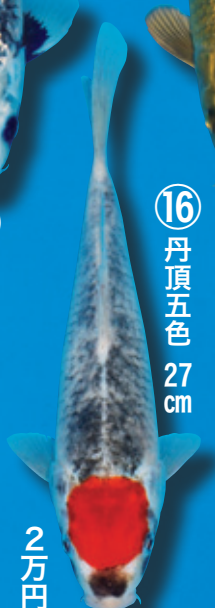

KHV、SVC年に4回以上検査済み。昭和三色はすべて大日系。(ハウス内200トン池飼育)

撮影日/平成30年5月27日

① 昭和三色 43 cm x ス

※墨質良し

5万円

② 白写り 38 cm x ス

※白地・墨質良し

2.5万円

3万円

⑦ ドイツ三色 28 cm

3万円

⑧ 昭和三色 33 cm x ス

3万円

⑨ 銀鱗丹頂三色 28 cm

1.5万円

⑩ 丹頂昭和 25 cm x ス

2万円

⑪ 銀鱗昔黄金 30 cm x ス

1.5万円

⑫ 銀鱗松川化け 30 cm

1.5万円

⑬ 丹頂昭和 33 cm

1.5万円

⑭ 丹頂五色 18 cm

2万円

⑮ 五色 28 cm

2.5万円

⑯ 丹頂五色 27 cm

2万円

⑰ 銀鱗落葉しぐれ 35 cm

1.5万円

⑱ 昔黄金 40 cm