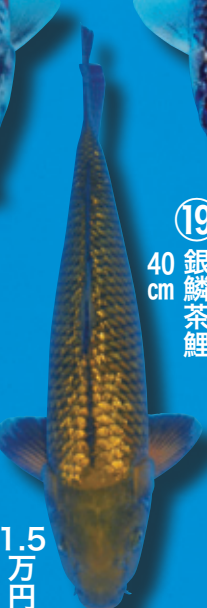

KHV、SVC年に4回以上検査済み。昭和三色はすべて大日系。(ハウス内200トン池飼育)

撮影日/平成30年5月27日

※墨質良し

5万円

※白地・墨質良し

2.5万円

2万円

※品評会用

2万円

2.5万円

3万円

3万円

3万円

1.5万円

2万円

1.5万円

1.5万円

1.5万円

2万円

2.5万円

2万円

1.5万円

1.5万円

1.5万円

1.5万円

丈夫で健康な錦鯉をどこよりも安く、お買い上げいただく為、6カ月以上、ハウス内コンクリート池で隔離飼育中。

川合 観賞魚 養殖場

〒444-0423 愛知県西尾市一色町一色東前新田19

養殖場 錦鯉担当者 携帯090-1292-6310

店舗 ☎0563-73-4773

FAX 0563-72-3674

代引き可能 宅配送料/3,000円

※全国一律

振込先/三菱UFJ銀行西尾支店 (普)3550356 カワイミキオ