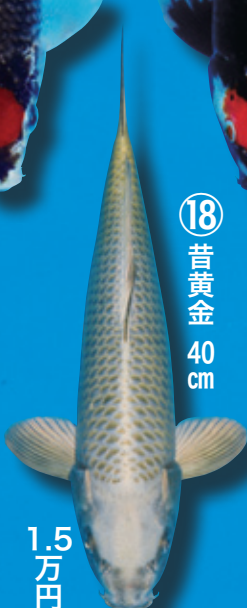

KHV、SVC年に4回以上検査済み。昭和三色はすべて大日系。(ハウス内200トン池飼育)

撮影日/平成30年5月27日

① 昭和三色 43 cm x ス

※墨質良し

5万円

② 白写り 38 cm x ス

※白地・墨質良し

2.5万円

3万円

⑦ ドイツ三色 28 cm

3万円

⑧ 昭和三色 33 cm x ス

3万円

⑨ 銀鱗丹頂三色 28 cm

1.5万円

⑩ 丹頂昭和 25 cm x ス

2万円

⑪ 銀鱗昔黄金 30 cm x ス

1.5万円

⑫ 銀鱗松川化け 30 cm

1.5万円

⑬ 丹頂昭和 33 cm

1.5万円

⑭ 丹頂五色 18 cm

2万円

⑮ 五色 28 cm

2.5万円

⑯ 丹頂五色 27 cm

2万円

⑰ 銀鱗落葉しぐれ 35 cm

1.5万円

⑱ 昔黄金 40 cm