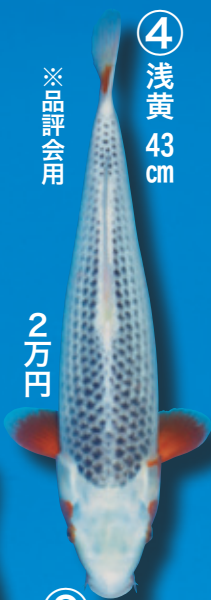

KHV、SVC年に4回以上検査済み。昭和三色はすべて大日系。(ハウス内200トン池飼育)

撮影日/平成30年5月27日

① 昭和三色 43 cm x ス

※墨質良し

5万円

② 白写り 38 cm x ス

※白地・墨質良し

2.5万円

③ 丹頂三色 45 cm

2万円

④ 浅黄 43 cm

※品評会用

2万円

⑤ 紅白 40 cm x ス

2.5万円

⑥ 五色 25 cm

3万円

⑦ ドイツ三色 28 cm

3万円

⑧ 昭和三色 33 cm x ス

3万円

⑨ 銀鱗丹頂三色 28 cm

1.5万円

⑩ 丹頂昭和 25 cm x ス

2万円

⑪ 銀鱗昔黄金 30 cm x ス

1.5万円

⑫ 銀鱗松川化け 30 cm

1.5万円

⑬ 丹頂昭和 33 cm

1.5万円

⑭ 丹頂五色 18 cm