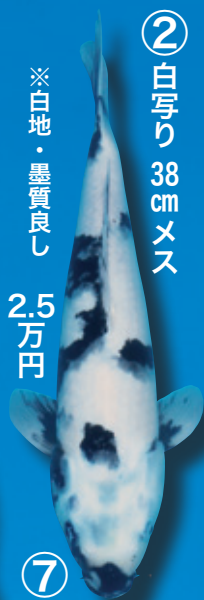

KHV、SVC年に4回以上検査済み。昭和三色はすべて大日系。(ハウス内200トン池飼育)

撮影日/平成30年5月27日

① 昭和三色 43 cm x ス

※墨質良し

5万円

② 白写り 38 cm x ス

※白地・墨質良し

2.5万円

③ 丹頂三色 45 cm

2万円

④ 浅黄 43 cm

※品評会用

2万円

⑤ 紅白 40 cm x ス

2.5万円

⑥ 五色 25 cm

3万円

⑦ ドイツ三色 28 cm

3万円

⑧ 昭和三色 33 cm x ス

3万円

⑨ 銀鱗丹頂三色 28 cm

1.5万円

⑩ 丹頂昭和 25 cm x ス

2万円

⑪ 銀鱗昔黄金 30 cm x ス

1.5万円

⑫ 銀鱗松川化け 30 cm

1.5万円

⑬ 丹頂昭和 33 cm

1.5万円

⑭ 丹頂五色 18 cm