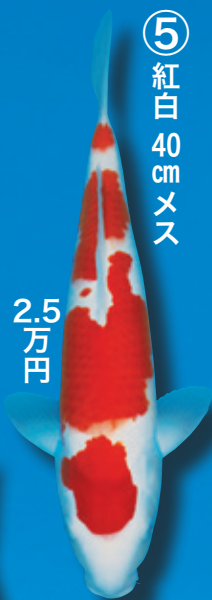

KHV、SVC年に4回以上検査済み。昭和三色はすべて大日系。(ハウス内200トン池飼育)

撮影日/平成30年5月27日

① 昭和三色 43 cm x ス

※墨質良し

5万円

② 白写り 38 cm x ス

※白地・墨質良し

2.5万円

③ 丹頂三色 45 cm

2万円

④ 浅黄 43 cm

※品評会用

2万円

⑤ 紅白 40 cm x ス

2.5万円

⑥ 五色 25 cm

3万円

⑦ ドイツ三色 28 cm

3万円

⑧ 昭和三色 33 cm x ス

3万円

⑨ 銀鱗丹頂三色 28 cm

1.5万円

⑩ 丹頂昭和 25 cm x ス

2万円

⑪ 銀鱗昔黄金 30 cm x ス

1.5万円

⑫ 銀鱗松川化け 30 cm

1.5万円

⑬ 丹頂昭和 33 cm

1.5万円

⑭ 丹頂五色 18 cm