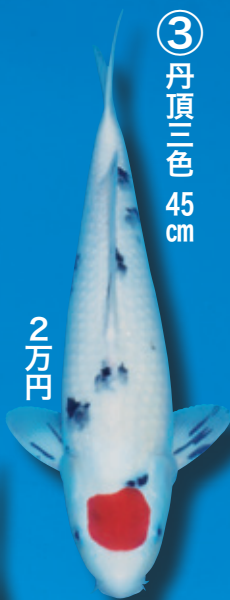

KHV、SVC年に4回以上検査済み。昭和三色はすべて大日系。(ハウス内200トン池飼育)

撮影日/平成30年5月27日

① 昭和三色 43 cm x ス

※墨質良し

5万円

② 白写り 38 cm x ス

※白地・墨質良し

2.5万円

③ 丹頂三色 45 cm

2万円

④ 浅黄 43 cm

※品評会用

2万円

⑤ 紅白 40 cm x ス

2.5万円

⑥ 五色 25 cm

3万円

⑦ ドイツ三色 28 cm

3万円

⑧ 昭和三色 33 cm x ス

3万円

⑨ 銀鱗丹頂三色 28 cm

1.5万円

⑩ 丹頂昭和 25 cm x ス

2万円

⑪ 銀鱗昔黄金 30 cm x ス

1.5万円

⑫ 銀鱗松川化け 30 cm

1.5万円

⑬ 丹頂昭和 33 cm

1.5万円

⑭ 丹頂五色 18 cm