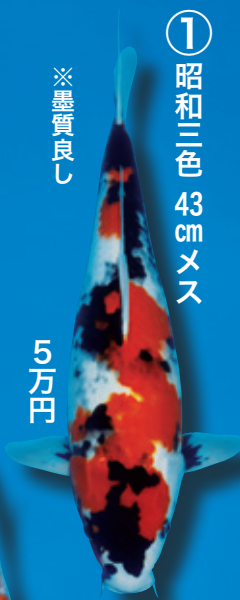

KHV、SVC年に4回以上検査済み。昭和三色はすべて大日系。(ハウス内200トン池飼育)

撮影日/平成30年5月27日

① 昭和三色 43 cm x ス

※墨質良し

5万円

② 白写り 38 cm x ス

※白地・墨質良し

2.5万円

③ 丹頂三色 45 cm

2万円

④ 浅黄 43 cm

※品評会用

2万円

⑤ 紅白 40 cm x ス

2.5万円

⑥ 五色 25 cm

3万円

⑦ ドイツ三色 28 cm

3万円

⑧ 昭和三色 33 cm x ス

3万円

⑨ 銀鱗丹頂三色 28 cm

1.5万円

⑩ 丹頂昭和 25 cm x ス

2万円

⑪ 銀鱗昔黄金 30 cm x ス

1.5万円

⑫ 銀鱗松川化け 30 cm

1.5万円

⑬ 丹頂昭和 33 cm

1.5万円

⑭ 丹頂五色 18 cm