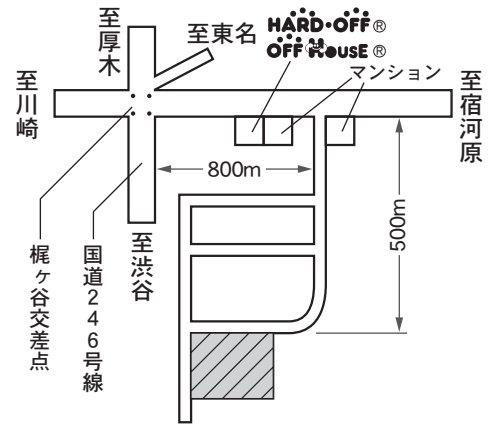

マルミ養鯉場

大正三色専門店

3月22日 10時~ マルミ当歳売り出し

4月19日 第13回眼カコンテストエントリー鯉販売

マルミ イイコイ
<http://marumi1151.com> E-mail marumi@vaio.xii.jp

神奈川県川崎市高津区上作延932 携帯090-3247-6583 ☎044-866-1344