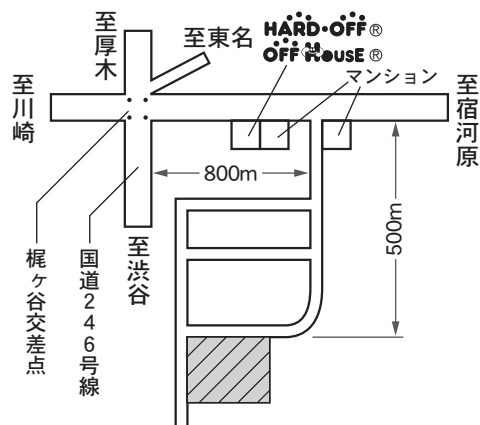

マルミ養鯉場

大正三色専門店

第2次選別 無事終了しました

マルミ イイコイ
<http://marumi1151.com>

E-mail marumi@vaio.xii.jp

神奈川県川崎市高津区上作延932 携帯090-3247-6583 ☎044-866-1344