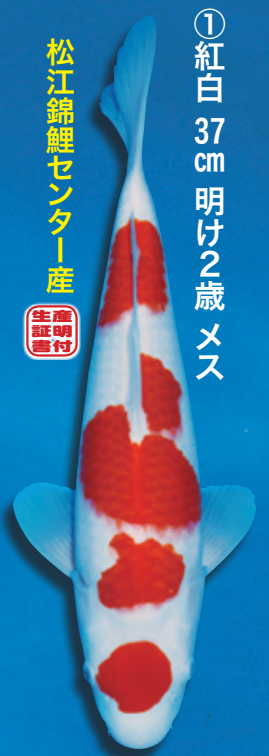

① 紅白 37 cm 明け2歳メス

松江錦鯉センター産
生産証明書

② 大正三色 38 cm 明け2歳メス

岡山桃太郎鯉産
生産証明書

③ 銀鱗紅白 31 cm 明け2歳メス

松江錦鯉センター産
生産証明書

④ 大正三色 26 cm 明け2歳メス

自家産

⑤ 大正三色 40 cm 明け2歳メス

松江錦鯉センター産
生産証明書

(有)渡辺養魚場

養殖展示場 / 防府市右田大崎

<http://watayou-koi.sakura.ne.jp/>

E-mail w0941@orange.ocn.ne.jp

山口県防府市松崎町 1 - 29

TEL 0835-22-0941