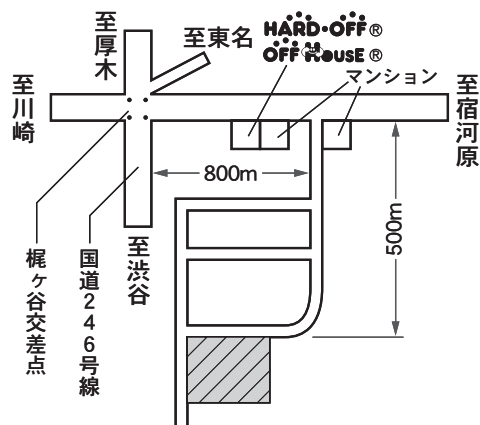

マルミ養鯉場

大正三色専門店

第2次選別 無事終了しました

マルミ イイコイ
<http://marumi1151.com>

E-mail marumi@vaio.xii.jp

神奈川県川崎市高津区上作延932 携帯090-3247-6583 ☎044-866-1344

オンラインショップ開始しました!

篠田山養鯉場の自家産錦鯉をはじめ、飼料やバイオメッシュなどがインターネットでもご購入いただけるようになりました。

www.nishikigoi-farm.com

こちらもチェック! FacebookとInstagramで毎日動画配信中!

電話、メールでの
通販もお気軽に!

ホームページ

Instagram

Facebook

篠田山養鯉場 ☎ 0598-29-1374 ✉ info@nishikigoi-farm.com 〒515-0052 三重県松阪市山室町2268 年中無休

株式会社 大谷錦鯉店

〒559-0005 大阪市住之江区西住之江3-14-12

☎ 06-6672-6464 FAX06-6674-3657

錦鯉販売・餌・機材の販売

◆魚病薬通販 始めました

池の管理・池工事・濾過設備工事・飼育相談

ホームページアドレス

<http://www.nishikigoiten.com/>

E-mail

ootani@nishikigoiten.com

従業員募集中

錦鯉に興味のある方