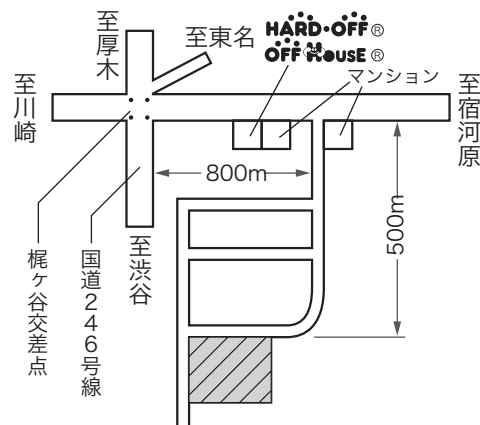

マルミ養鯉場

大正三色専門店

当歳、順調に成育中！
皆様のお越しをお待ちしております。

マルミ イイコイ
<http://marumi1151.com> E-mail marumi@vaio.xii.jp

神奈川県川崎市高津区上作延932 携帯090-3247-6583 ☎044-866-1344

オンラインショップ開始しました！

篠田山養鯉場の自家産錦鯉をはじめ、飼料やバイオメッシュなどがインターネットでもご購入いただけるようになりました。

www.nishikigoi-farm.com

こちらもチェック！ FacebookとInstagramで毎日動画配信中！

電話、メールでの
通販もお気軽に！

ホームページ

Instagram

Facebook

篠田山養鯉場 ☎ 0598-29-1374 ✉ info@nishikigoi-farm.com 〒515-0052 三重県松阪市山室町2268 年中無休

株式会社 大谷錦鯉店

〒559-0005 大阪市住之江区西住之江3-14-12
☎ 06-6672-6464 FAX06-6674-3657

錦鯉販売・餌・機材の販売

◆魚病薬通販 始めました
池の管理・池工事・濾過設備工事・飼育相談

ホームページアドレス

<http://www.nishikigoiten.com/>

E-mail

ootani@nishikigoiten.com

従業員募集中

錦鯉に興味のある方