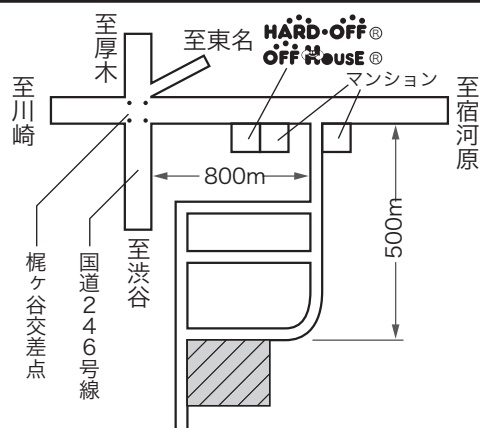

マルミ養鯉場

大正三色専門店

第一次選別 終了しました

マルミ イイコイ
<http://marumi1151.com> E-mail marumi@vaio.xii.jp

神奈川県川崎市高津区上作延932 携帯090-3247-6583 ☎044-866-1344

株式会社 大谷錦鯉店

〒559-0005 大阪市住之江区西住之江3-14-12

☎06-6672-6464 FAX06-6674-3657