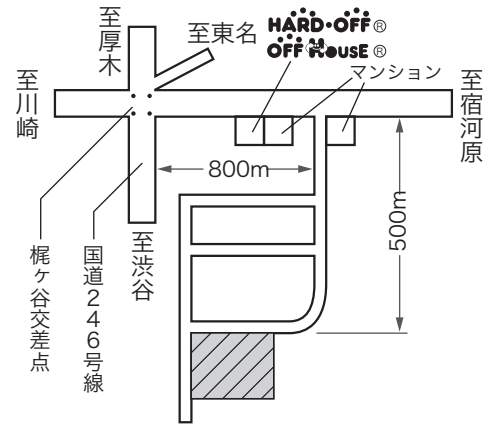

マルミ養鯉場

大正三色専門店

本命腹 産卵成功!
秋の当歳池揚げをお楽しみに!

マルミ イイコイ

<http://marumi1151.com> E-mail marumi@vaio.xii.jp

神奈川県川崎市高津区上作延932 携帯090-3247-6583 ☎044-866-1344

群を抜く浄化力

今お持ちの濾過槽に、
このタッチフィルターを
入れるだけ、
超簡単! 浄化力アップの
優れものです!!
是非お試し下さい。

タッチフィルター(形状
5×5×5cm)は接触面積
が多く、隙間が複雑に
できる為、細かい汚泥をの
がしません。
通水性が良く、好気性バ
クテリアの繁殖をうなが
し、循環速度の遅い濾過
槽にも効果を発揮します。
お手入れは簡単ふり洗い
でOK! 何度でも使用で
きます。

ポンプ、タッチフィルター付。
届いたその日からすぐに運転できます。
○ワンタッチ池II型 500ℓ 出力50W
○ワンタッチ池II型(標準) 500ℓ 出力50W
濾過槽、タッチフィルター、ポンプ内蔵

磁気ので、水の活力UP!!
磁気型パプルス

濾過
バクテリアアタック

エコロジーエアーストーン
フシキストーン
環境にやさしい、鉛素材未使用
(特許出願中)

1箱(1200個)に3t~最大5t
の濾過能力があります。

タッチフィルター

1個5cm×5cm×5cm×1200個(1箱)
見かけ容量400ℓ ￥33,000(税込)

千曲ラボ

〒380-0928 長野市大字若里4-19-16
製造・発売元 北村屋 FAX026(226)1466
TEL026(217)1345

TEL090(1866)2361