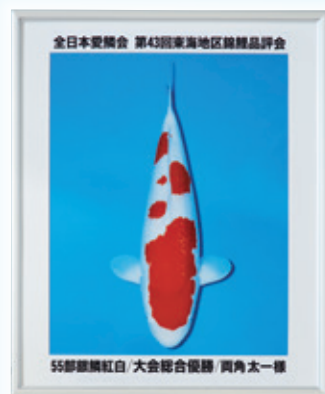

種類	サイズ	価格
全紙	額／53cm×64cm (写真／41cm×52cm)	22,500円
半切	額／42cm×51cm (写真／31cm×40cm)	16,500円
四切	額／34cm×39cm (写真／24cm×29cm)	11,500円

■タイトル文字サービス。

■受付後、2週間以内にお届け致します。

厚手の台紙が高級感を引き立てます

背面バックシート加工で耐久性も◎

お問い合わせ、お申し込みは

新日本教育図書株式会社