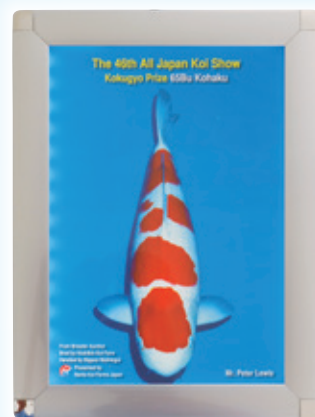

錦鯉パネル

Rパネル 前開き式アルミフレーム、角丸で安全性も◎のお手軽パネル

■写真は最高品質のラムダプリント

価格表 (価格はすべて税・送料別)

種類	サイズ	価格
A 2	額／42cm×60cm (写真／40cm×58cm)	21,000円
A 3	額／30cm×42cm (写真／28cm×40cm)	15,000円
A 4	額／22cm×30cm (写真／20cm×28cm)	10,000円

上記のほか、特大サイズもできます。お気軽にお問い合わせ下さい。

上記のほか、特大サイズもできます。お気軽にお問い合わせ下さい。

■タイトル・文字・デザイン自由。

■受付後、2週間以内にお届け致します。

自然で明るいLEDパネル

角丸で安全対策も◎

額装パネル 厚手の台紙に割れる心配のないアクリルの透明板の高級パネル

■写真は最高品質のラムダプリント

価格表 (価格はすべて税・送料別)

種類	サイズ	価格
全紙	額／53cm×64cm (写真／41cm×52cm)	22,500円
半切	額／42cm×51cm (写真／31cm×40cm)	16,500円
四切	額／34cm×39cm (写真／24cm×29cm)	11,500円

■タイトル文字サービス。

■受付後、2週間以内にお届け致します。

厚手の台紙が高級感を引き立てます

背面バックシート加工で耐久性も◎

お問い合わせ、お申し込みは

新日本教育図書株式会社